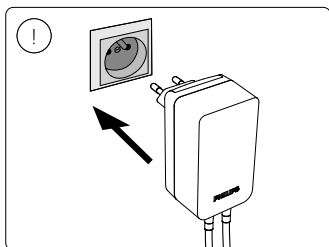

**PHILIPS**

hue personal  
wireless  
lighting

Hue Play light bar  
extension

User manual  
Benutzerhandbuch  
Notice d'emploi  
Manual de usuario  
Manual do usuário  
Manuale d'uso

Incl.

6

7

Signify  
I.B.R.S. / C.C.R.I. Numéro 10461  
5600 VB Eindhoven,  
the Netherlands  
☎00800-74454775