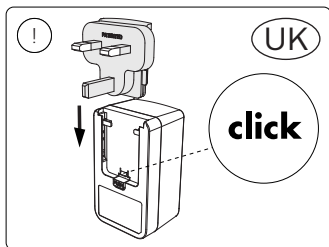

**PHILIPS**

hue personal  
wireless  
lighting

Hue Play light bar  
extension

User manual  
Benutzerhandbuch  
Notice d'emploi  
Manual de usuario  
Manual do usuário  
Manuale d'uso

Incl.

6

7

Signify  
I.B.R.S. / C.C.R.I. Numéro 10461  
5600 VB Eindhoven,  
the Netherlands  
☎00800-74454775